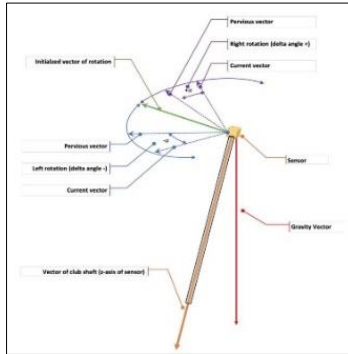

파이골프(Phigolf)

핵심기술

스마트 홈골프 시뮬레이터 서비스 - 스크린 골프게임과 스윙분석을 집에서 -

핵심 스윙알고리즘